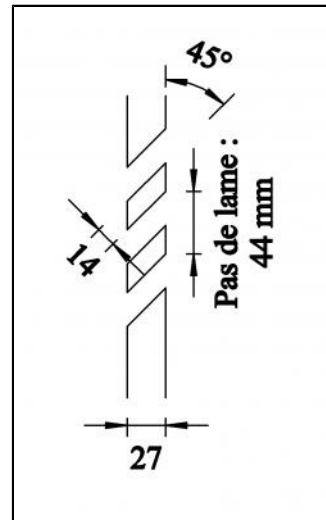

La FERMETURE BOIS

G.P.F. Fermetures - Z.I. Les Sicots
B.P. 12 - 42510 BALBIGNY
Service Client GPF : 04 77 28 11 44
Fax : 04 77 28 14 66

Volet Bois Repliable en Tableau

Persienne ajourée à la Française Toute Haut.

Réf. : VLF 27

Volet repliable en tableau en bois massif, essence de bois durable, bois régionaux certifiés PEFC : douglas et chêne. Volet personnalisable par finition sur bois toutes teintes et coloris, laque, lasure ou huile. Volet standard ou sur-mesure, conception et fabrication dans la tradition menuisier, assemblage du cadre par tenon-mortaise avec épaulement. Volet bois à lame persiennée toute hauteur.

Caractéristiques :

Lame à la Française Epais.27

Essences

Acajou, Chêne de France, Douglas de France, Mélèze d'Europe, Mélèze de France, Moabi, Red Cedar, Sapin.

Finition

(Teintes standards, autres teintes à la demande) :
Laques, Lasures ou Huiles.